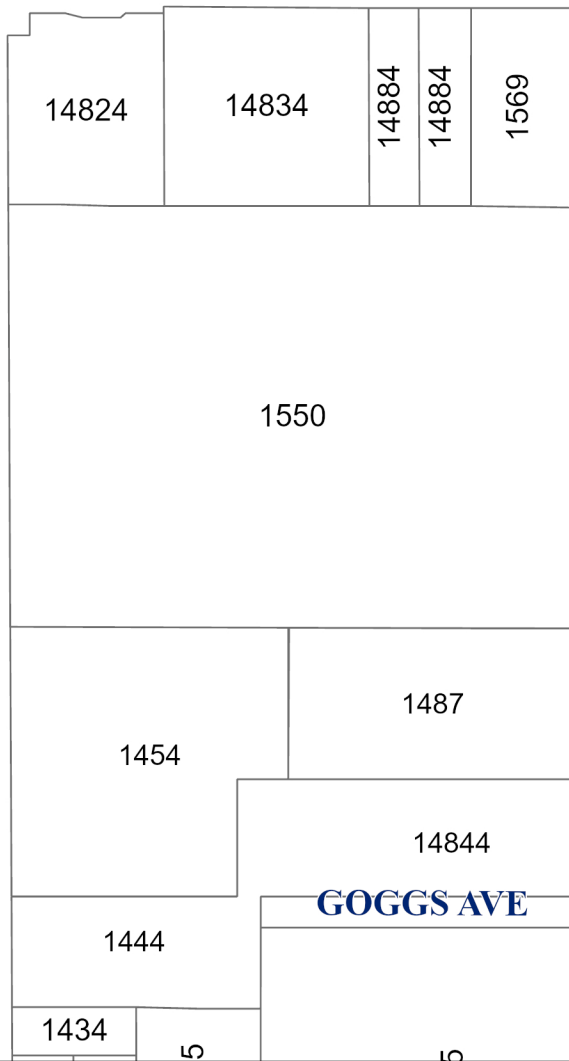

OXFORD ST

EVERALL ST

Location Map

14780 North Bluff Road

NORTH BLUFF RD

CITY OF SURREY

NORTH B

SUBJECT PROPERTY

14600 1475

ANDERSON ST

14718

14728

14749 14752

14751 14762

14761 14772

14780

14824

14834

14884

14884

1569

1580

1561

VINE AVE

OXFORD ST

14733

14732

14742

14750

14759 14752

14758

14765 14762